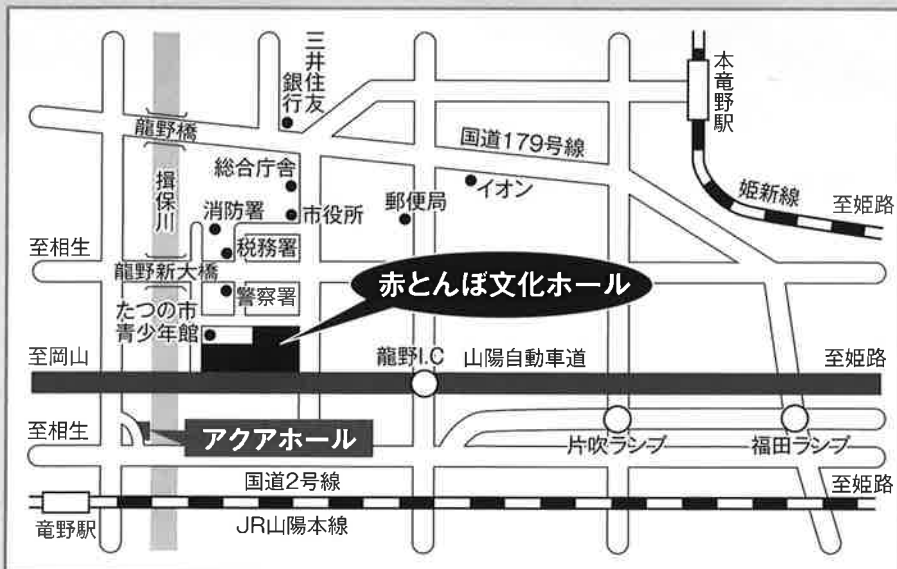

兵庫なすなの会主催

赤峰勝人講演会

いのち いのち
《循環のはなし～土の生命・人の生命》

- ◆ 健康で楽しい人生を送るには
- ◆ 人と自然にやさしい農法とは
- ◆ 農薬・化学肥料にたよらない農法とは
- ◆ 理想的な田・畑の土とは（草・虫・菌の役割）
- ◆ アトピーは病気ではない、本当の原因とは
- ◆ 玄米食の素晴らしさ
- ◆ 減塩ブームに隠された真実
- ◆ 「虫食い野菜は安全」という誤解

答えは循環の中に……

※託児（1歳以上）の予約を受け付けております。ご希望の方はお問い合わせ下さい。

〈交通の御案内〉

- JR姫路駅から姫新線 20分
- JR姫新線本竜野駅下車タクシー 約5分
- JR山陽本線竜野駅下車タクシー 約15分
- 山陽自動車道龍野I.Cから西へ 約5分

たつの市総合文化会館
赤とんぼ文化ホール

〒679-4167

兵庫県たつの市龍野町富永

TEL 0791-63-1888